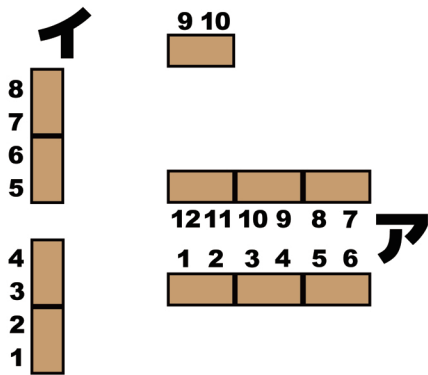

東京都立産業貿易センター台東館 4F 会場配置図

開場前
一般参加
待機列

開場後
コスプレ広場

サークル受付 総合受付

本部

入場無料

女子トイレ

私たちがいま、
できること

Youに夢中！#003

委託参加 総合受付 サークル受付

本部

カタログ購入制 800円

出入口

更衣室は8Fへ

↓ エレベーター ↓

出入口

男子トイレ