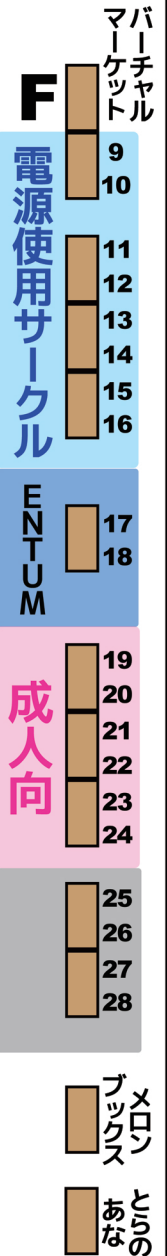

東京都立産業貿易センター台東館 4F 会場配置図

開場前
一般参加
待機列

開場後
コスプレ広場

サークル受付 総合受付

本部

入場無料

女子トイレ

私たちがいま、
できること

Youに夢中！#003

委託参加 総合受付 サークル受付

本部

カタログ購入制 800円

出入口

更衣室は8Fへ

↓ エレベーター ↓

出入口